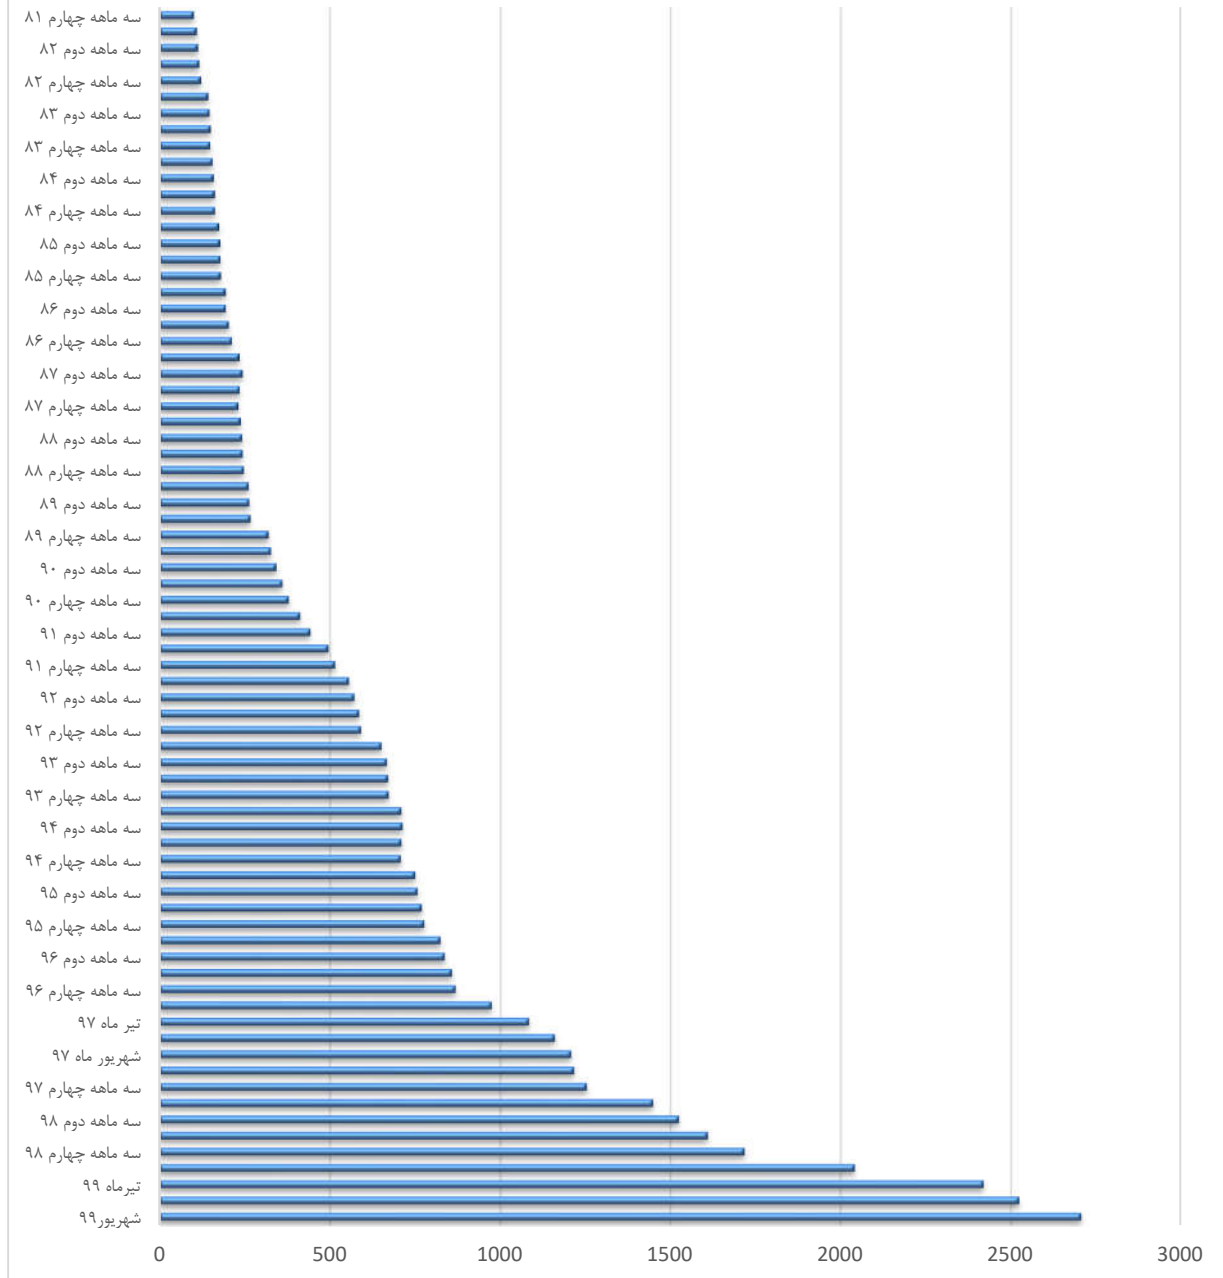

نمودار تغییرات شاخص‌های تعدیل رشته تاسیسات مکانیکی از سه ماهه چهارم سال ۱۳۸۱ تا پایان شهریور ماه ۱۳۹۹

نمودار تغییرات شاخص‌های تعدیل رشته تاسیسات برقی از سه ماهه چهارم سال ۱۳۸۱ تا پایان شهریور ماه ۱۳۹۹

نمودار تغییرات شاخص‌های تعدیل رشته راه، باند فرودگاه و راه آهن از سه ماهه چهارم سال ۱۳۸۱ تا پایان شهریور ماه ۱۳۹۹

نمودار تغییرات شاخص‌های تعدیل رشته آبیاری و زهکشی از سه ماهه چهارم سال ۱۳۸۱ تا پایان شهریور ماه ۱۳۹۹

نمودار تغییرات شاخص‌های تعدیل رشته سدسازی از سه ماهه چهارم سال ۱۳۸۴ تا پایان شهریور ماه ۱۳۹۹