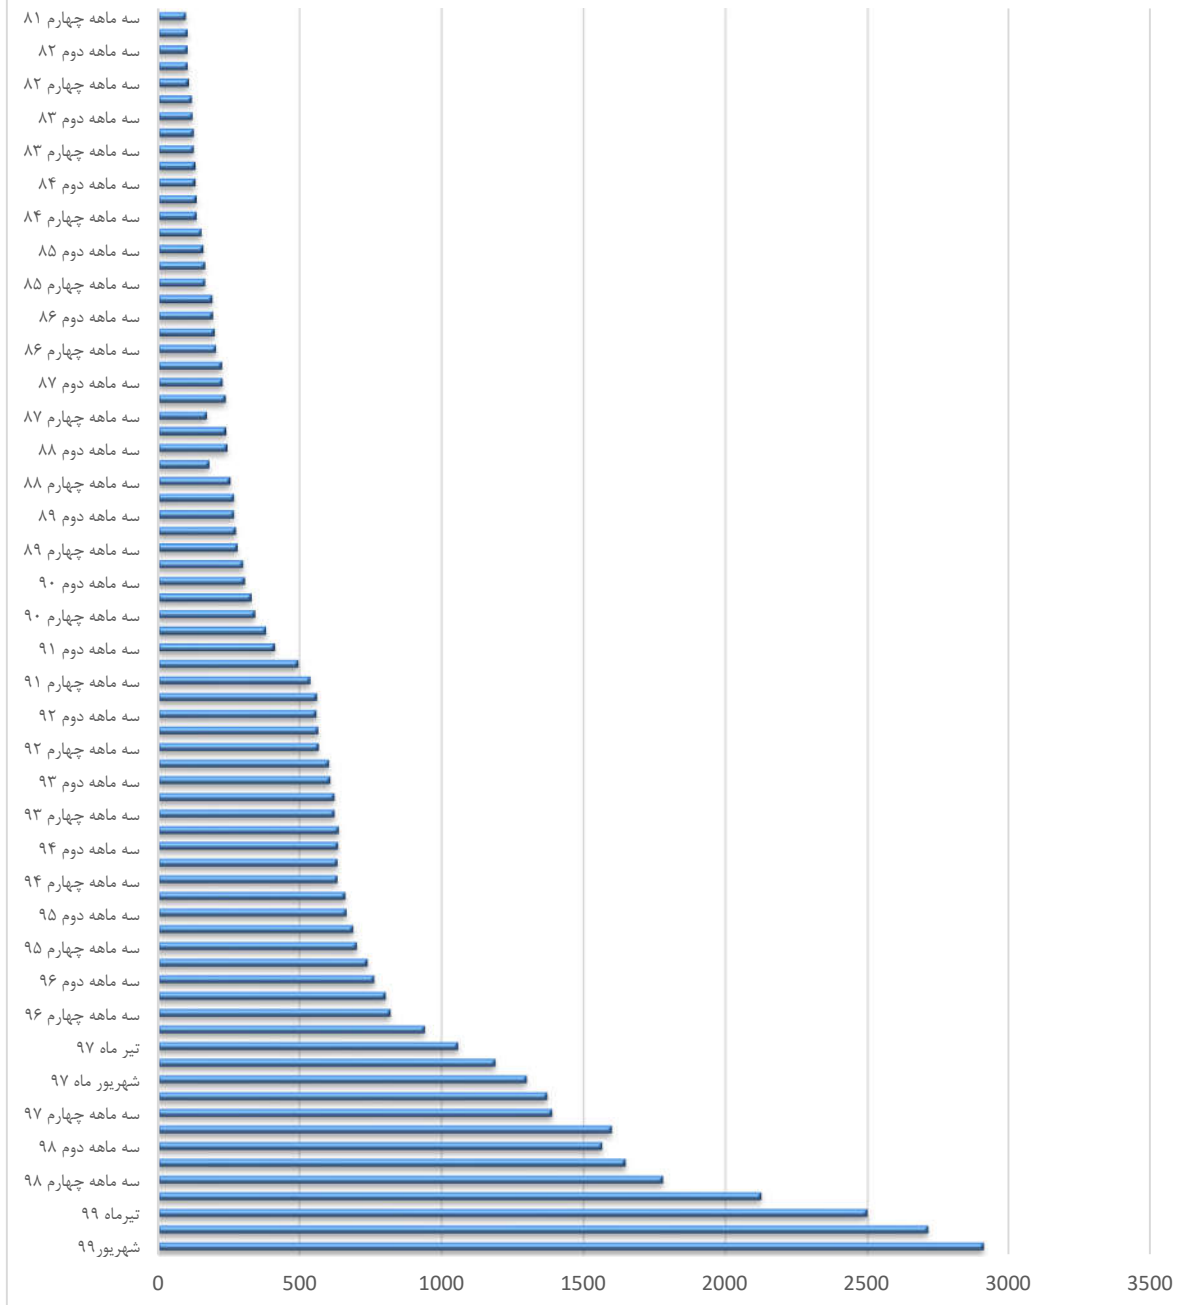

نمودار تغییرات شاخص‌های تعدیل رشته تاسیسات مکانیکی از سه ماهه چهارم سال ۱۳۸۱ تا پایان شهریور ماه ۱۳۹۹

نمودار تغییرات شاخص‌های تعدیل رشته تاسیسات برقی از سه ماهه چهارم سال ۱۳۸۱ تا پایان شهریور ماه ۱۳۹۹

نمودار تغییرات شاخص‌های تعدیل رشته راه، باند فرودگاه و راه آهن از سه ماهه چهارم سال ۱۳۸۱ تا پایان شهریور ماه ۱۳۹۹

نمودار تغییرات شاخص‌های تعدیل رشته آبیاری و زهکشی از سه ماهه چهارم سال ۱۳۸۱ تا پایان شهریور ماه ۱۳۹۹

نمودار تغییرات شاخص‌های تعدیل رشته سدسازی از سه ماهه چهارم سال ۱۳۸۴ تا پایان شهریور ماه ۱۳۹۹