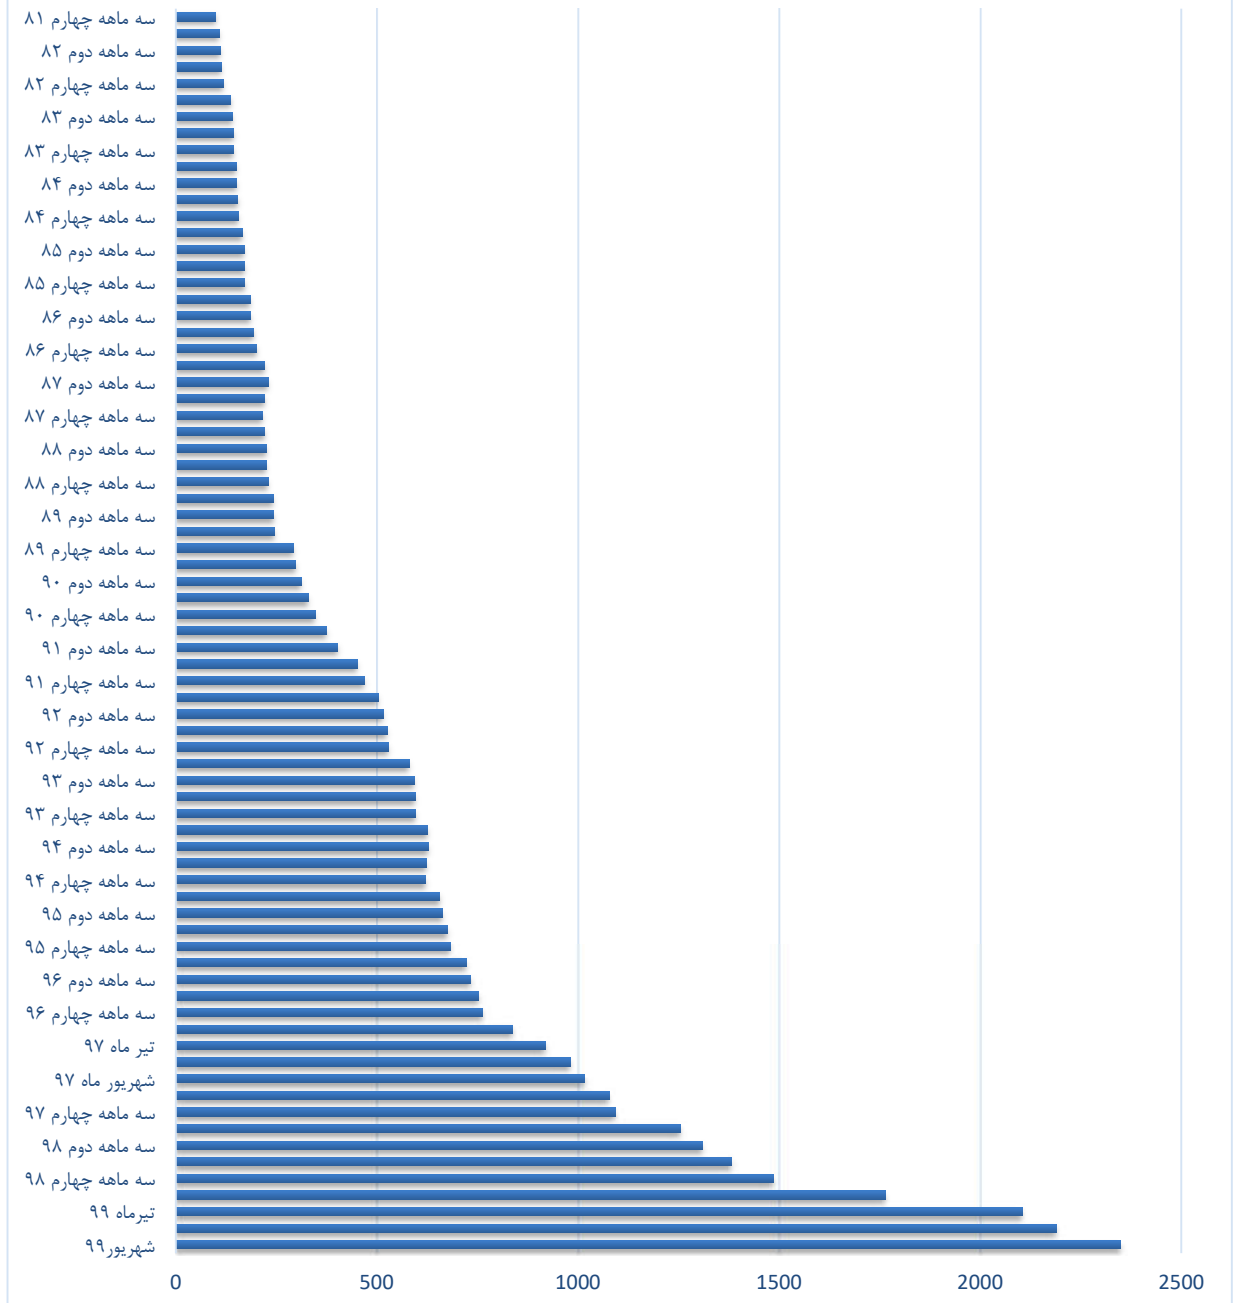

نمودار تغییرات شاخص‌های تعدیل رشته تاسیسات مکانیکی از سه ماهه چهارم سال ۱۳۸۱ تا پایان شهریور ماه ۱۳۹۹

نمودار تغییرات شاخص‌های تعدیل رشته تاسیسات برقی از سه ماهه چهارم سال ۱۳۸۱ تا پایان شهریور ماه ۱۳۹۹

نمودار تغییرات شاخص‌های تعدیل رشته راه، باند فرودگاه و راه آهن از سه ماهه چهارم سال ۱۳۸۱ تا پایان شهریور ماه ۱۳۹۹

نمودار تغییرات شاخص‌های تعدیل رشته آبیاری و زهکشی از سه ماهه چهارم سال ۱۳۸۱ تا پایان شهریور ماه ۱۳۹۹

نمودار تغییرات شاخص‌های تعدیل رشته سدسازی از سه ماهه چهارم سال ۱۳۸۴ تا پایان شهریور ماه ۱۳۹۹