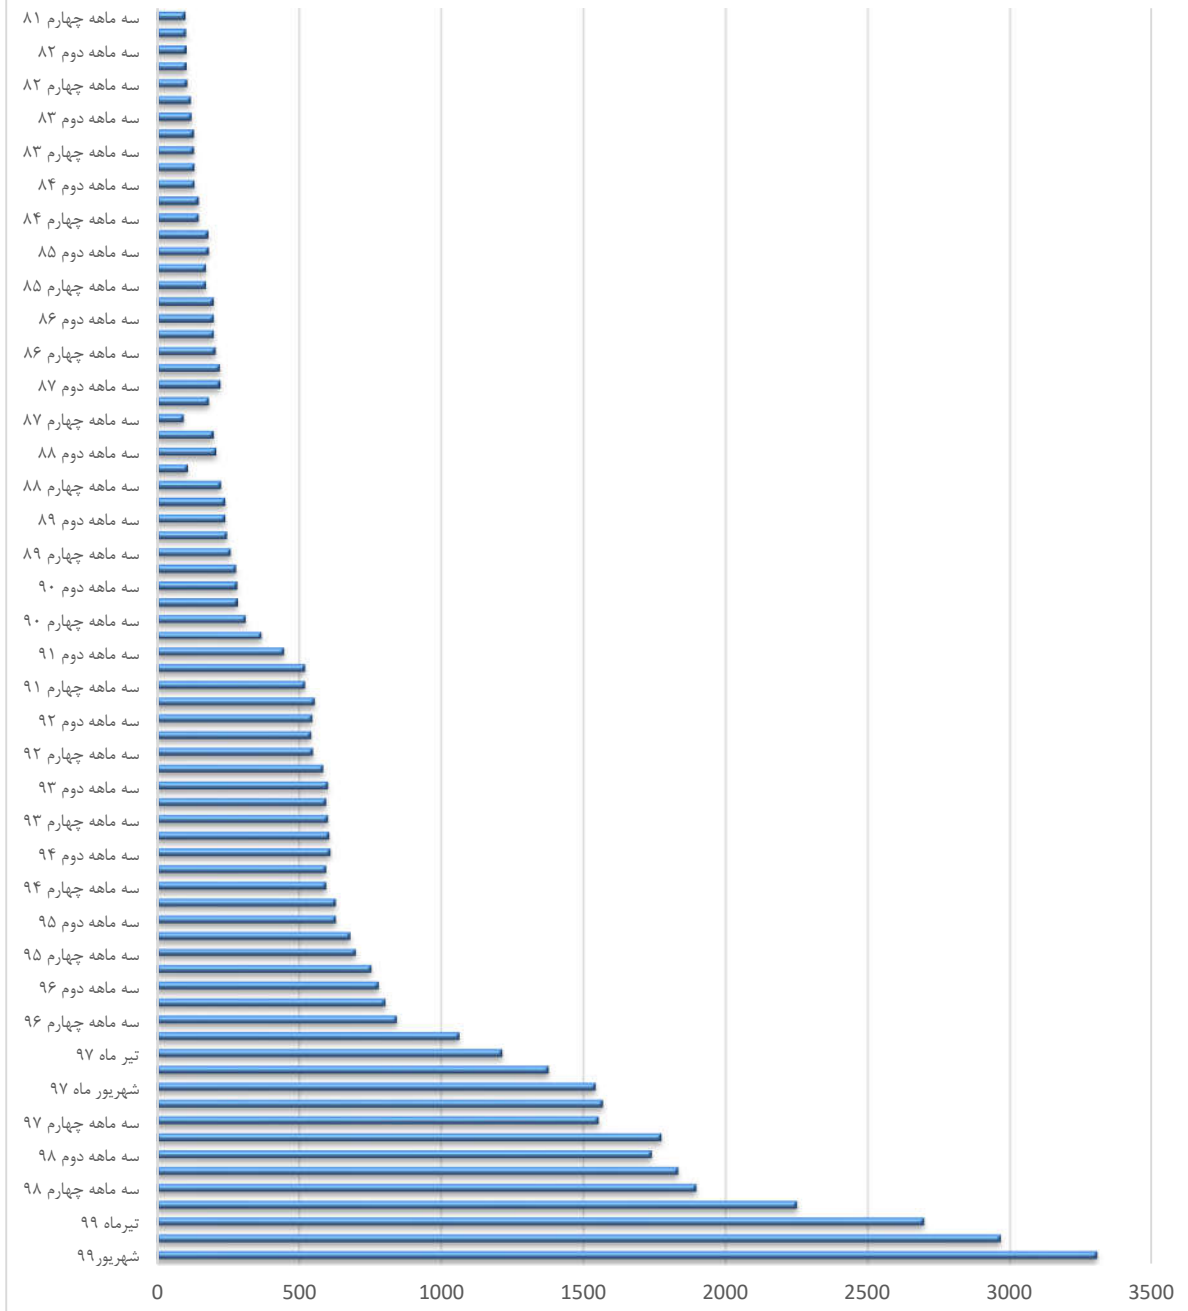

نمودار تغییرات شاخص‌های تعدیل رشته تاسیسات مکانیکی از سه ماهه چهارم سال ۱۳۸۱ تا پایان شهریور ماه ۱۳۹۹

نمودار تغییرات شاخص‌های تعدیل رشته تاسیسات برقی از سه ماهه چهارم سال ۱۳۸۱ تا پایان شهریور ماه ۱۳۹۹

نمودار تغییرات شاخص‌های تعدیل رشته راه، باند فرودگاه و راه آهن از سه ماهه چهارم سال ۱۳۸۱ تا پایان شهریور ماه ۱۳۹۹

نمودار تغییرات شاخص‌های تعدیل رشته آبیاری و زهکشی از سه ماهه چهارم سال ۱۳۸۱ تا پایان شهریور ماه ۱۳۹۹

نمودار تغییرات شاخص‌های تعدیل رشته سدسازی از سه ماهه چهارم سال ۱۳۸۴ تا پایان شهریور ماه ۱۳۹۹